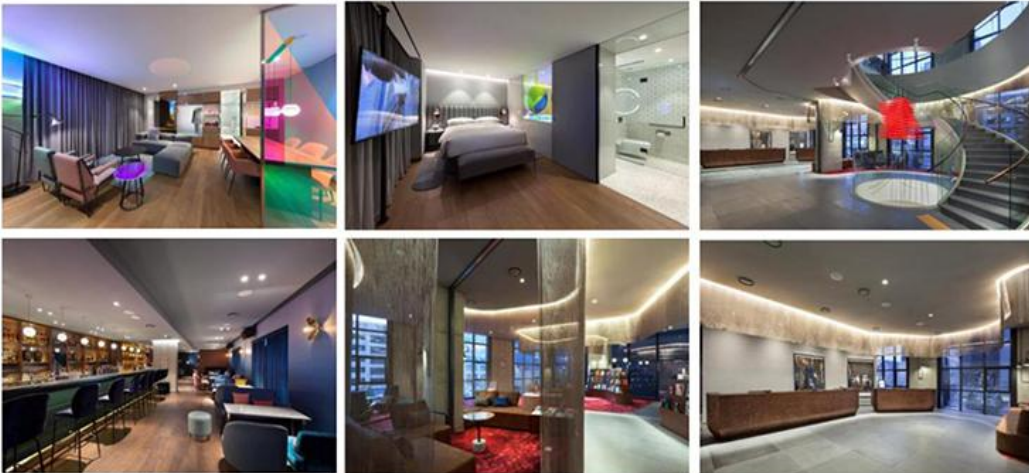

만약 내가 한 마디로
삶의 정의를 내려야 한다면,
"삶은 창조이다." 라고 말 할 것이다.
- 그랜마 모세스 -

New Project

✓ 서교호텔 (라이즈 오토그래프 컬렉션)

• 공사PM : 이태웅 이사
• 외주 : 박주성 부장

• 공사 : 권민기 부장, 박병훈 과장, 안우현 주임, 류지훈 주임, 김도영 사원
• 견적 : 박찬재 부장

• MS : 조혜미 실장

Education Schedule